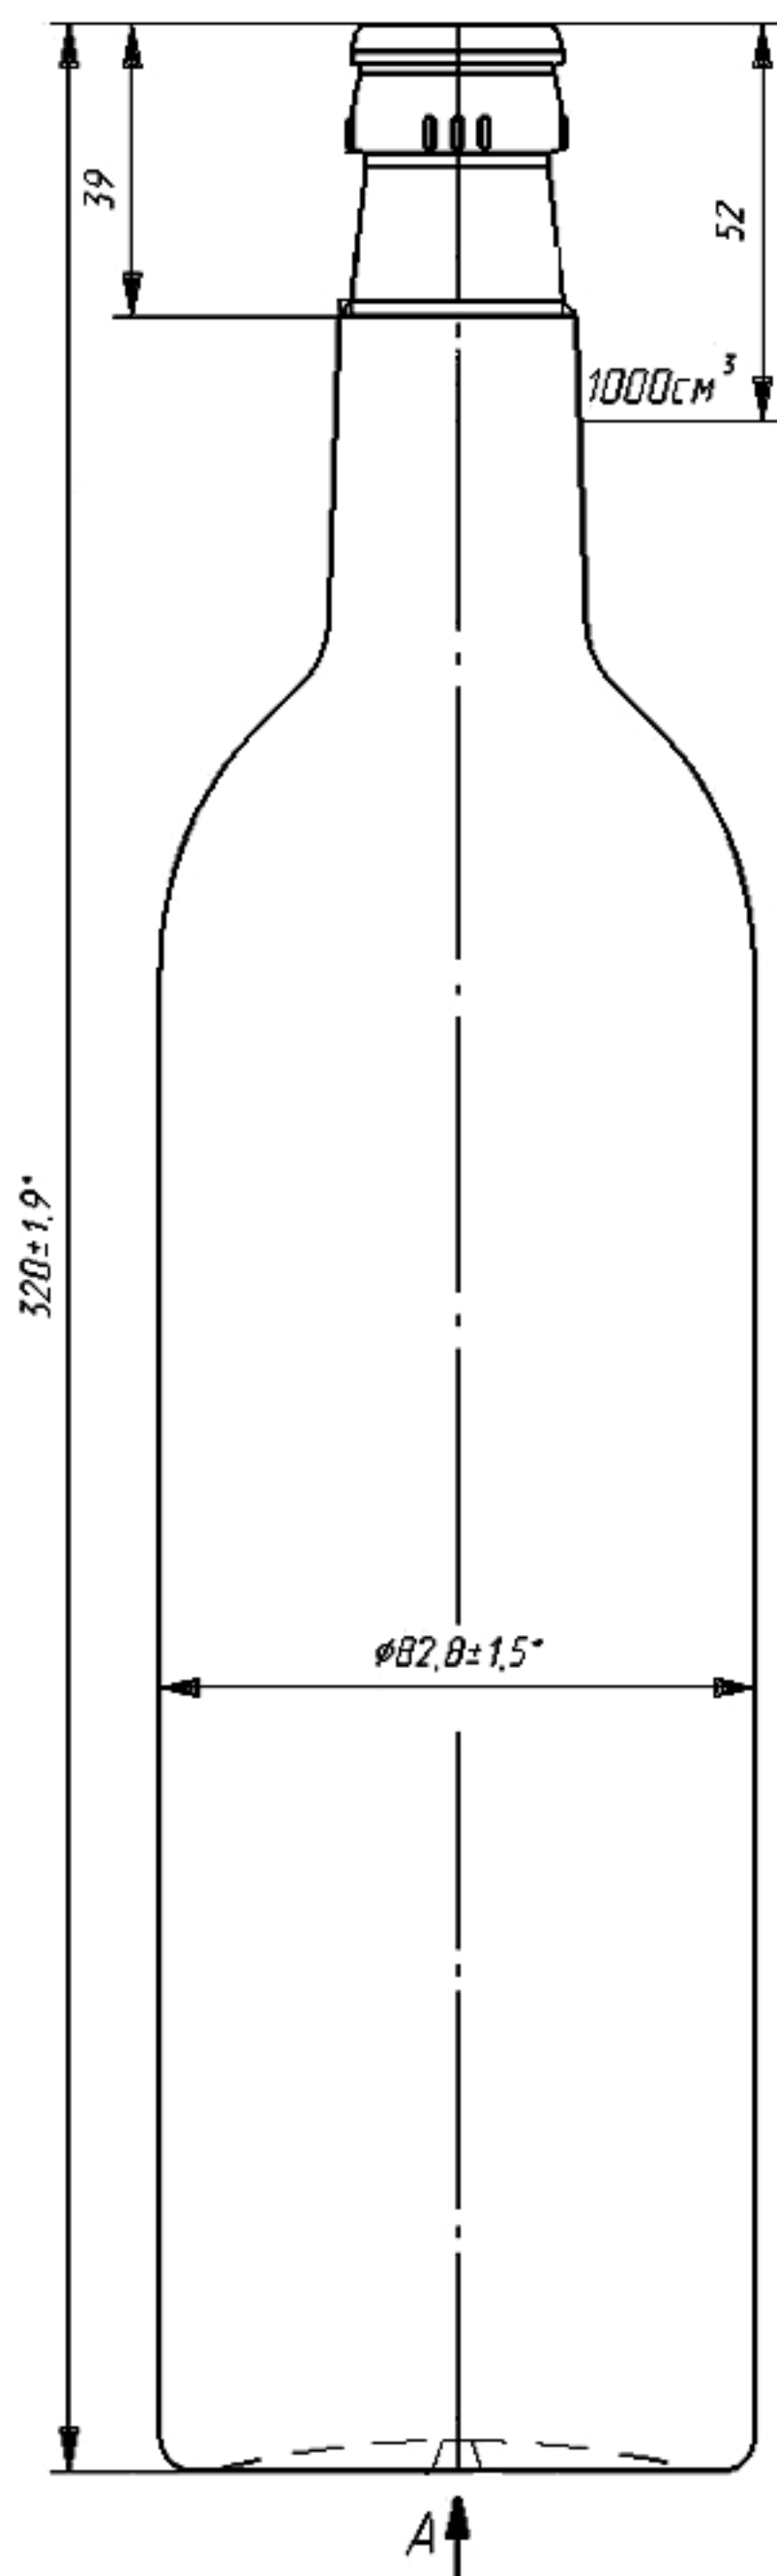

Серия

Объем

АЛ

1 Л

ЭКСКЛЮЗИВ

АЛКО

Номинальная вместимость, см<sup>3</sup> - 1000 <sup>+10</sup>/<sub>-5</sub>

Масса бутылки, г, рекомендуемая - 620.

Венчик тип КЛМ-30 ГОСТ 10117.2-2001.

\* - контролируемые размеры.